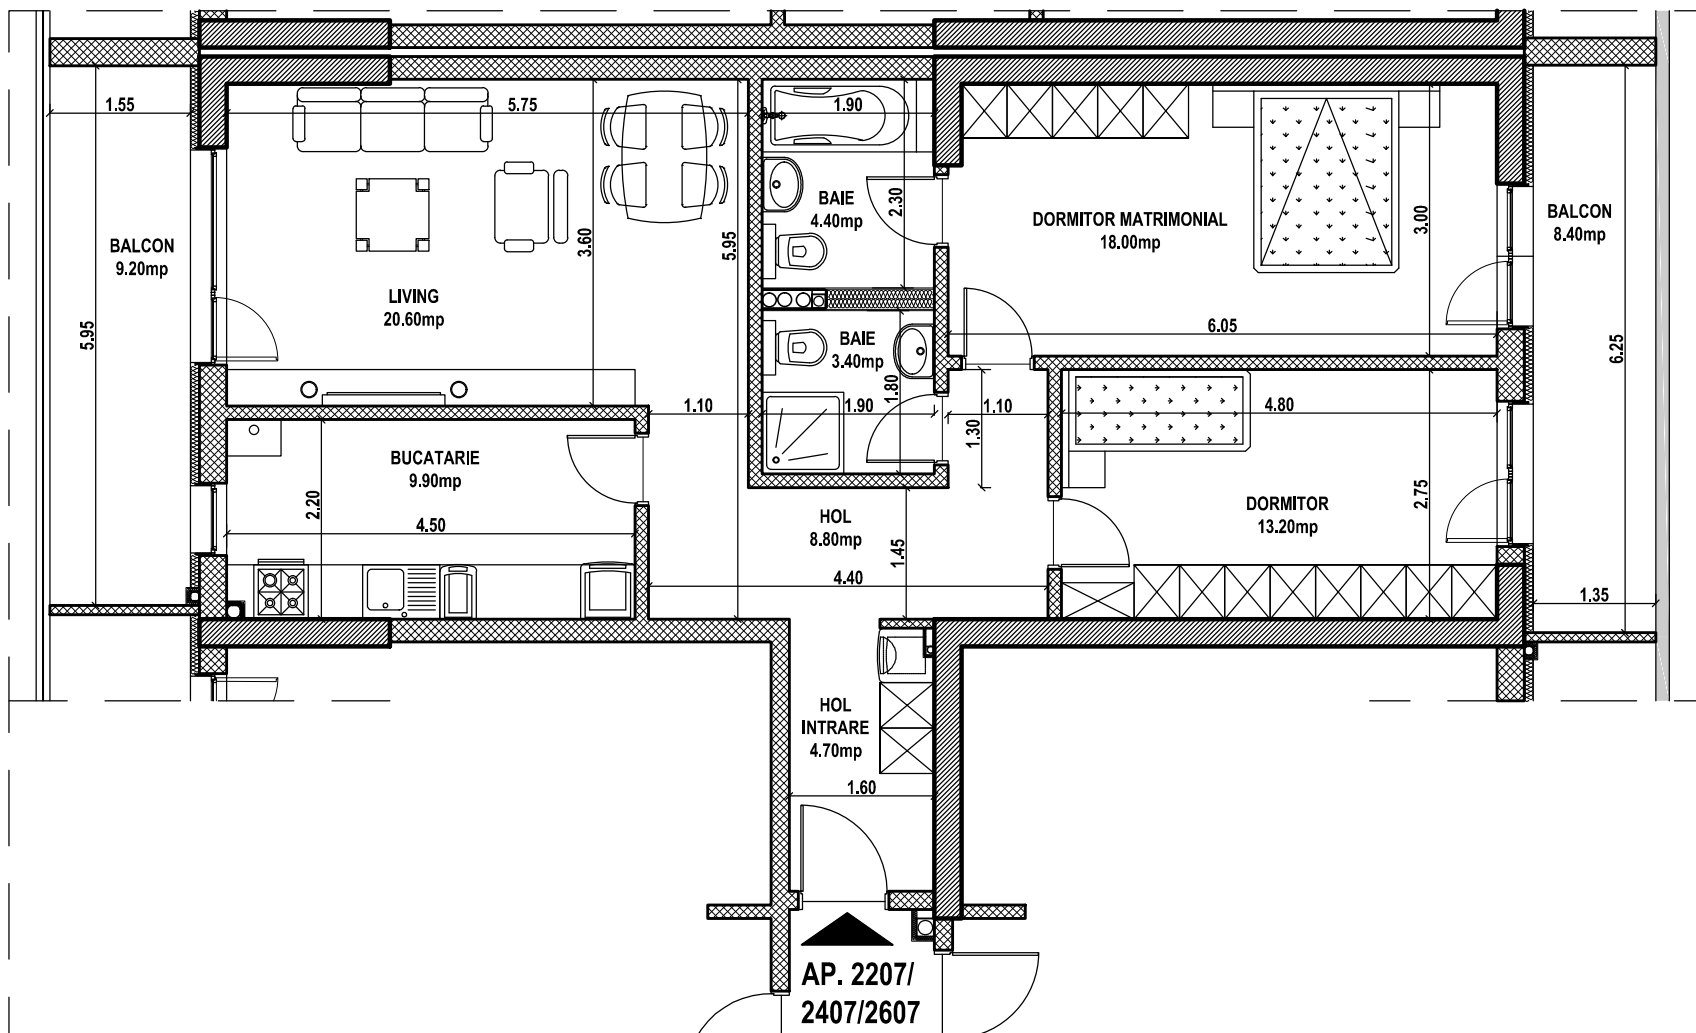

# Apartament 3 camere - 2207 /2407 /2607, etaj 2 /4 /6 tronson 2, Str. George Ranetti, Nr. 2-8, Sector 6

Tronson 2

Total suprafata construita apartament = 119.60 mp, din care:  
 - suprafata construita balcoane = 20.10 mp  
 Total suprafata utila apartament = 100.60 mp